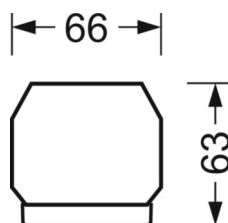

## Механика

цвет корпуса	серебристый/ белый алюминий RAL 9006
размеры (LxWxH/DxH)	1531mm x 55mm x 33mm
вес (нетто)	1.9kg
Вид монтажа	сборка трековых систем, световая структура

## DEEP-LINK

<https://www.regiolum.de/ru/article/19410004105>

Ссылка	LED 8000lm 830
ηLB	100 %
Φ ↓/↑	98 % / 2 %
UGR поп./вдоль	20.8 / 21.2

размеры

L	1531 mm	Длина
B	55 mm	Ширина
H	33 mm	Высота