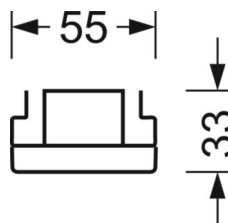

## Механика

цвет корпуса	серебристый/ белый алюминий RAL 9006
размеры (LxWxH/DxH)	1531mm x 55mm x 33mm
вес (нетто)	1.9kg
Вид монтажа	сборка трековых систем, световая структура

## DEEP-LINK

<https://www.regiolum.de/ru/article/19410004105>

Ссылка	LED 8000lm 830
ηLB	100 %
Φ ↓/↑	98 % / 2 %
UGR поп./вдоль	20.8 / 21.2

размеры

L	1531 mm	Длина
B	55 mm	Ширина
H	33 mm	Высота