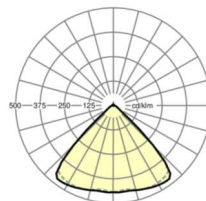

## Оптика

Оснастка	LED, цветопередача/оттенок света CRI ≥ 80 / 3000K
Допуск для координаты цветности (MacAdam)	3SDCM
Фотобиологическая безопасность (светильник)	RG1
Номинальный световой поток	7630lm
Срок службы LED	50000h L80/B10 (Tq 35°C)
светоотдача светильников	144lm/W
Угол излучения	95° (C0) / 95° (C90)
UGR поп./вдоль	20.8 / 21.2

## Механика

цвет корпуса	серебристый/ белый алюминий RAL 9006
размеры (LxWxH/DxH)	1531mm x 55mm x 33mm
вес (нетто)	1.9kg
Вид монтажа	сборка трековых систем, световая структура

## DEEP-LINK

<https://www.regiolum.de/ru/article/19410004105>

Ссылка	LED 8000lm 830
ηLB	100 %
Φ ↓/↑	98 % / 2 %
UGR поп./вдоль	20.8 / 21.2

размеры

L	1531 mm	Длина
B	55 mm	Ширина
H	33 mm	Высота